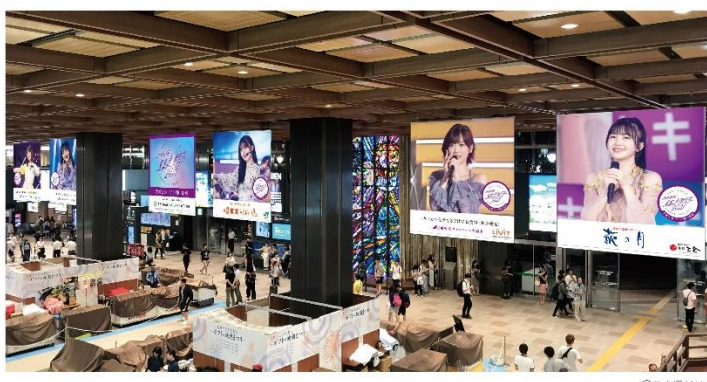

【掲出イメージ】

(2) オリジナルコースターセット プレゼント

- ①内 容 オリジナルコースターセットを抽選で100名様にプレゼントいたします。
  その他、びゅう商品券(2,000円分)を抽選で50名様にプレゼントいたします。