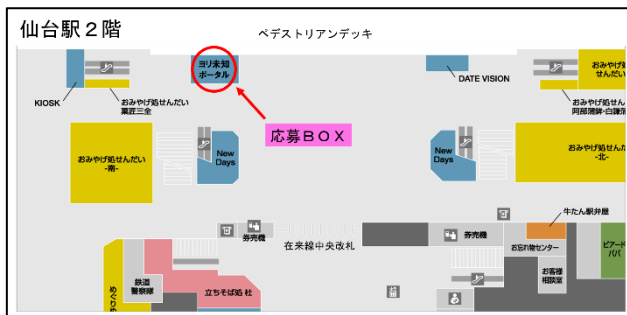

- ①期 間 7月15日(木)～7月19日(月)
- ②場 所 仙台駅2階コンコース ステンドグラス前

【大型フラッグイメージ】

【掲出イメージ】

(2) オリジナルコースターセット プレゼント

- ①内 容 オリジナルコースターセットを抽選で100名様にプレゼントいたします。
その他、びゅう商品券(2,000円分)を抽選で50名様にプレゼントいたします。

© 乃木坂46 LLC

© 乃木坂46 LLC

【オリジナルコースターセットイメージ】

②応募方法 仙台駅構内及び、エスパル仙台の対象店舗にて、一会計 2,000 円(税込)以上ご利用の際にお配りする応募用紙に必要事項を記入し、仙台駅構内及び、エスパル仙台内に設置された専用応募 BOX に投函ください。

※Suica へのチャージ、プリペイドカードの購入、宅配・公共料金等の支払いを除く。

③対象店舗 【仙台駅構内対象店舗】
仙台駅おみやげ処(専門店除く)、NewDays 各店、めぐりめぐるめ、
萩の月特別パッケージ販売特設ブース

【エスパル仙台対象店舗】
エキチカおみやげ通り、エキチカキッチン、レストラン街、SWEETS GARDEN、
東館 1 階飲食店、杜のダイニング、仙台イーストゲートビル、NewDays 各店
※詳しくは別紙「対象店舗一覧」を参照してください。

④BOX 設置箇所 【仙台駅】
・2 階「ヨリ未知ポータル」脇
・3 階「新幹線中央改札内 NewDays」前
【エスパル仙台】
・本館地下 1 階「アフタヌーンティー・ティールーム」脇
・東館 3 階「奥州ろばた センダイエキ天海」脇

⑤設置期間 7 月 15 日(木)~7 月 19 日(月)

(3) 萩の月特別パッケージの販売

- ①内 容 乃木坂 46 のメンバー久保史緒里さん(宮城県出身)の「萩の月特別パッケージ」を販売します。
- ②商 品 萩の月 6 個入り
旅しおりオリジナルフォトカード 1 枚入り(全 10 種)
1,500 円(税込)
(お 1 人様 10 セットまで)
※萩の月は無くなり次第終了。

【特別パッケージイメージ】